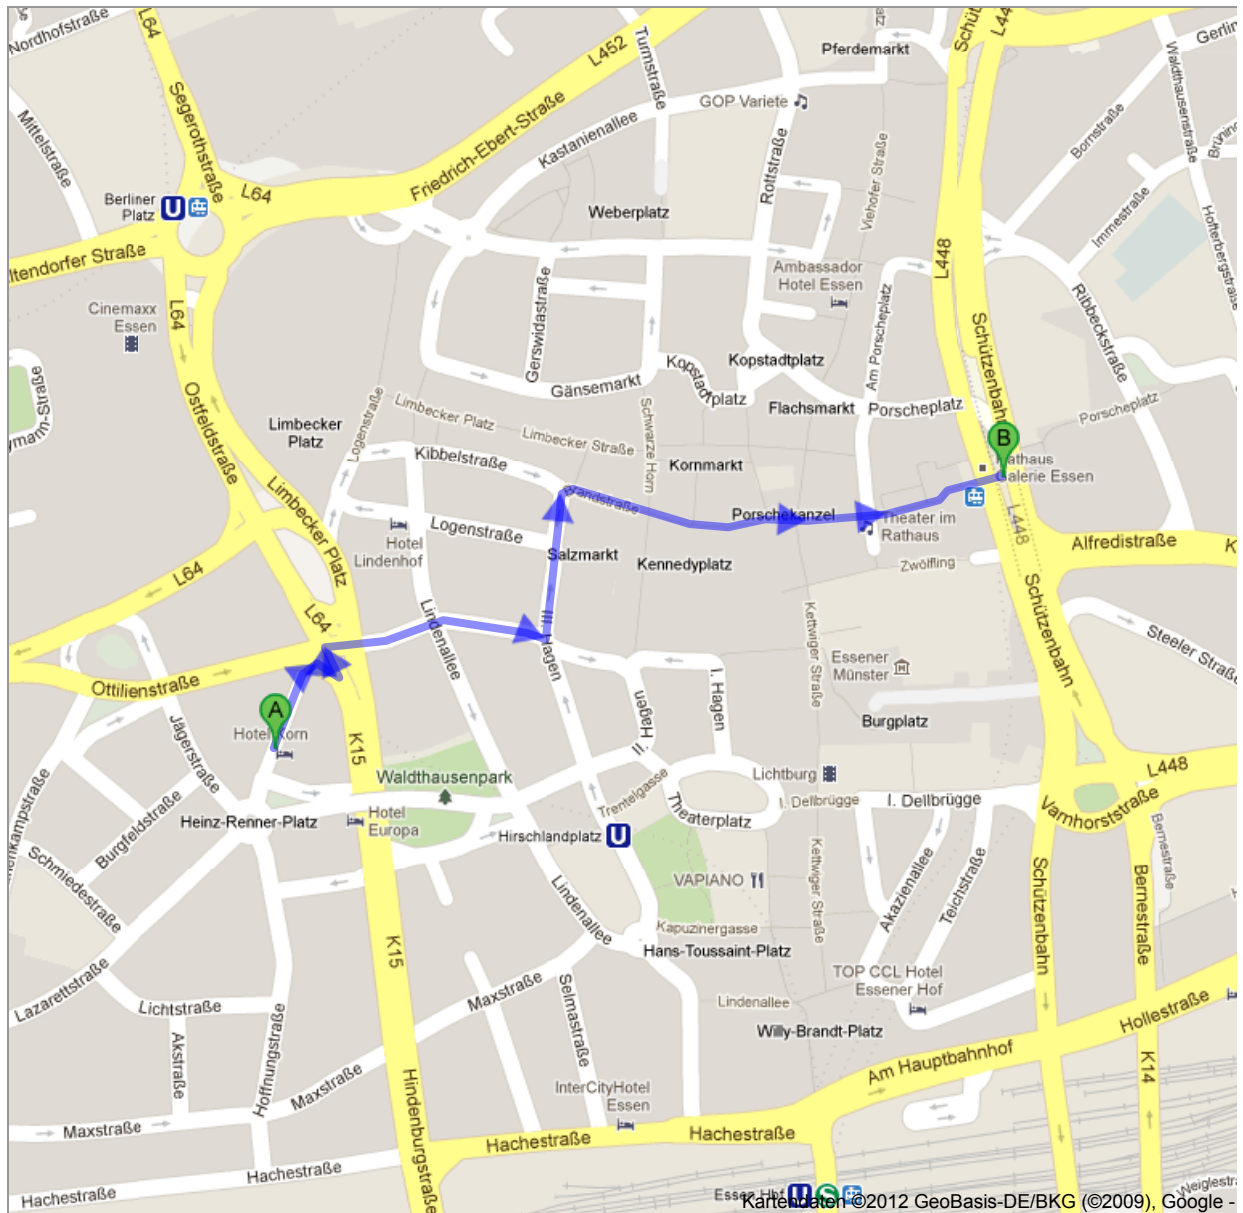

Wenn Sie alle auf dem Bildschirm sichtbaren Details anzeigen möchten, verwenden Sie den Link Drucken neben der Karte.

**Der Routenplaner für Fußgänger ist noch im Beta-Stadium.**

Seien Sie vorsichtig! – Auf dieser Route gibt es eventuell keine Bürgersteige oder Fußwege.

**Fußgängerroute mit dem Ziel Rathaus Essen**

**A** **Hoffnungstraße 19**  
45127 Essen, Deutschland

1. Auf **Hoffnungstraße** nach **Norden** 91 m

---

2. Rechts Richtung **Hinderburgstraße/K15** abbiegen 25 m

---

3. Scharf links auf **Hinderburgstraße/K15** 32 m

---

4. Rechts abbiegen auf **Vereinstraße**

- |  |       |
|--|-------|
| 5. Links abbiegen auf <b>III. Hagen</b>  | 210 m |
| 6. Rechts abbiegen auf <b>Brandstraße</b>  | 140 m |
| 7. Weiter auf <b>Porscheplatz</b>  | 230 m |
| 8. Links halten, um auf <b>Porscheplatz</b> zu bleiben<br>Das Ziel befindet sich links | 73 m  |
|  | 120 m |

**Rathaus Essen**

Diese Angaben dienen nur zu Planungszwecken. Es ist möglich, dass die Verkehrsverhältnisse aufgrund von Baustellen, Verkehr, Wetter oder anderen Faktoren von den hier dargestellten Vorschlägen abweichen. Sie sollten daher Ihre Reise entsprechend planen und alle Verkehrsschilder oder Hinweise bezüglich Ihrer Route beachten.