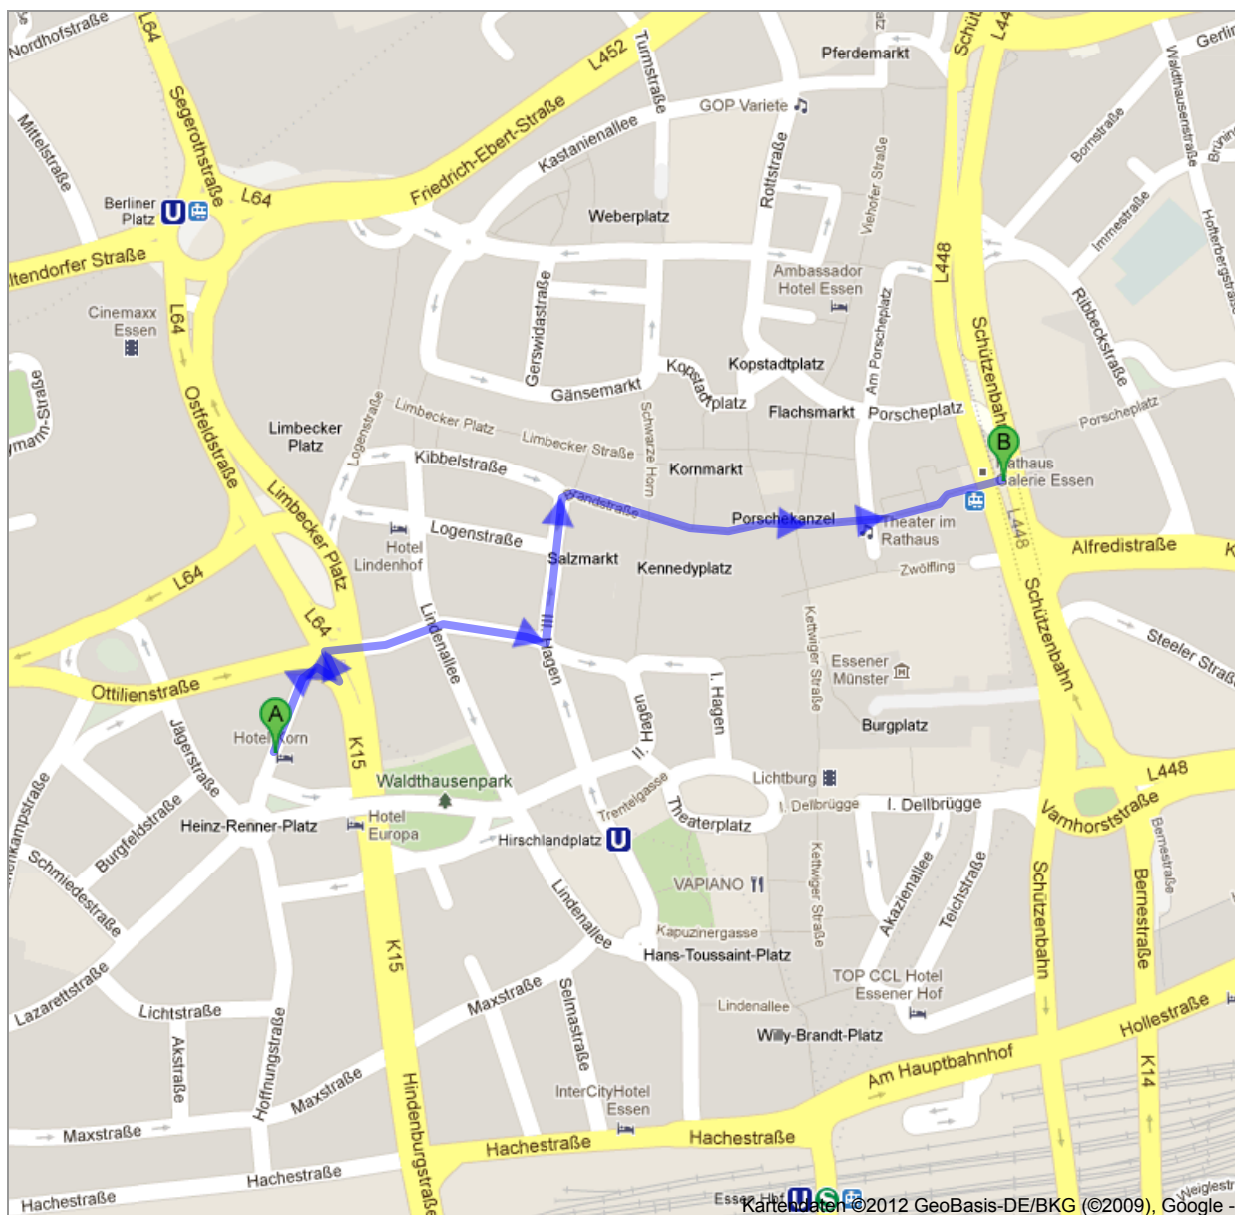

Wenn Sie alle auf dem Bildschirm sichtbaren Details anzeigen möchten, verwenden Sie den Link Drucken neben der Karte.

Der Routenplaner für Fußgänger ist noch im Beta-Stadium.

Seien Sie vorsichtig! – Auf dieser Route gibt es eventuell keine Bürgersteige oder Fußwege.

Fußgängerroute mit dem Ziel Rathaus Essen

A **Hoffnungstraße 19**
45127 Essen, Deutschland

1. Auf **Hoffnungstraße** nach **Norden** 91 m

2. Rechts Richtung **Hinderburgstraße/K15** abbiegen 25 m

3. Scharf links auf **Hinderburgstraße/K15** 32 m

4. Rechts abbiegen auf **Vereinstraße**

-
- 5. Links abbiegen auf **III. Hagen**
210 m

 - 6. Rechts abbiegen auf **Brandstraße**
140 m

 - 7. Weiter auf **Porscheplatz**
230 m

 - 8. Links halten, um auf **Porscheplatz** zu bleiben
Das Ziel befindet sich links
73 m

 - 120 m

Rathaus Essen

Diese Angaben dienen nur zu Planungszwecken. Es ist möglich, dass die Verkehrsverhältnisse aufgrund von Baustellen, Verkehr, Wetter oder anderen Faktoren von den hier dargestellten Vorschlägen abweichen. Sie sollten daher Ihre Reise entsprechend planen und alle Verkehrsschilder oder Hinweise bezüglich Ihrer Route beachten.